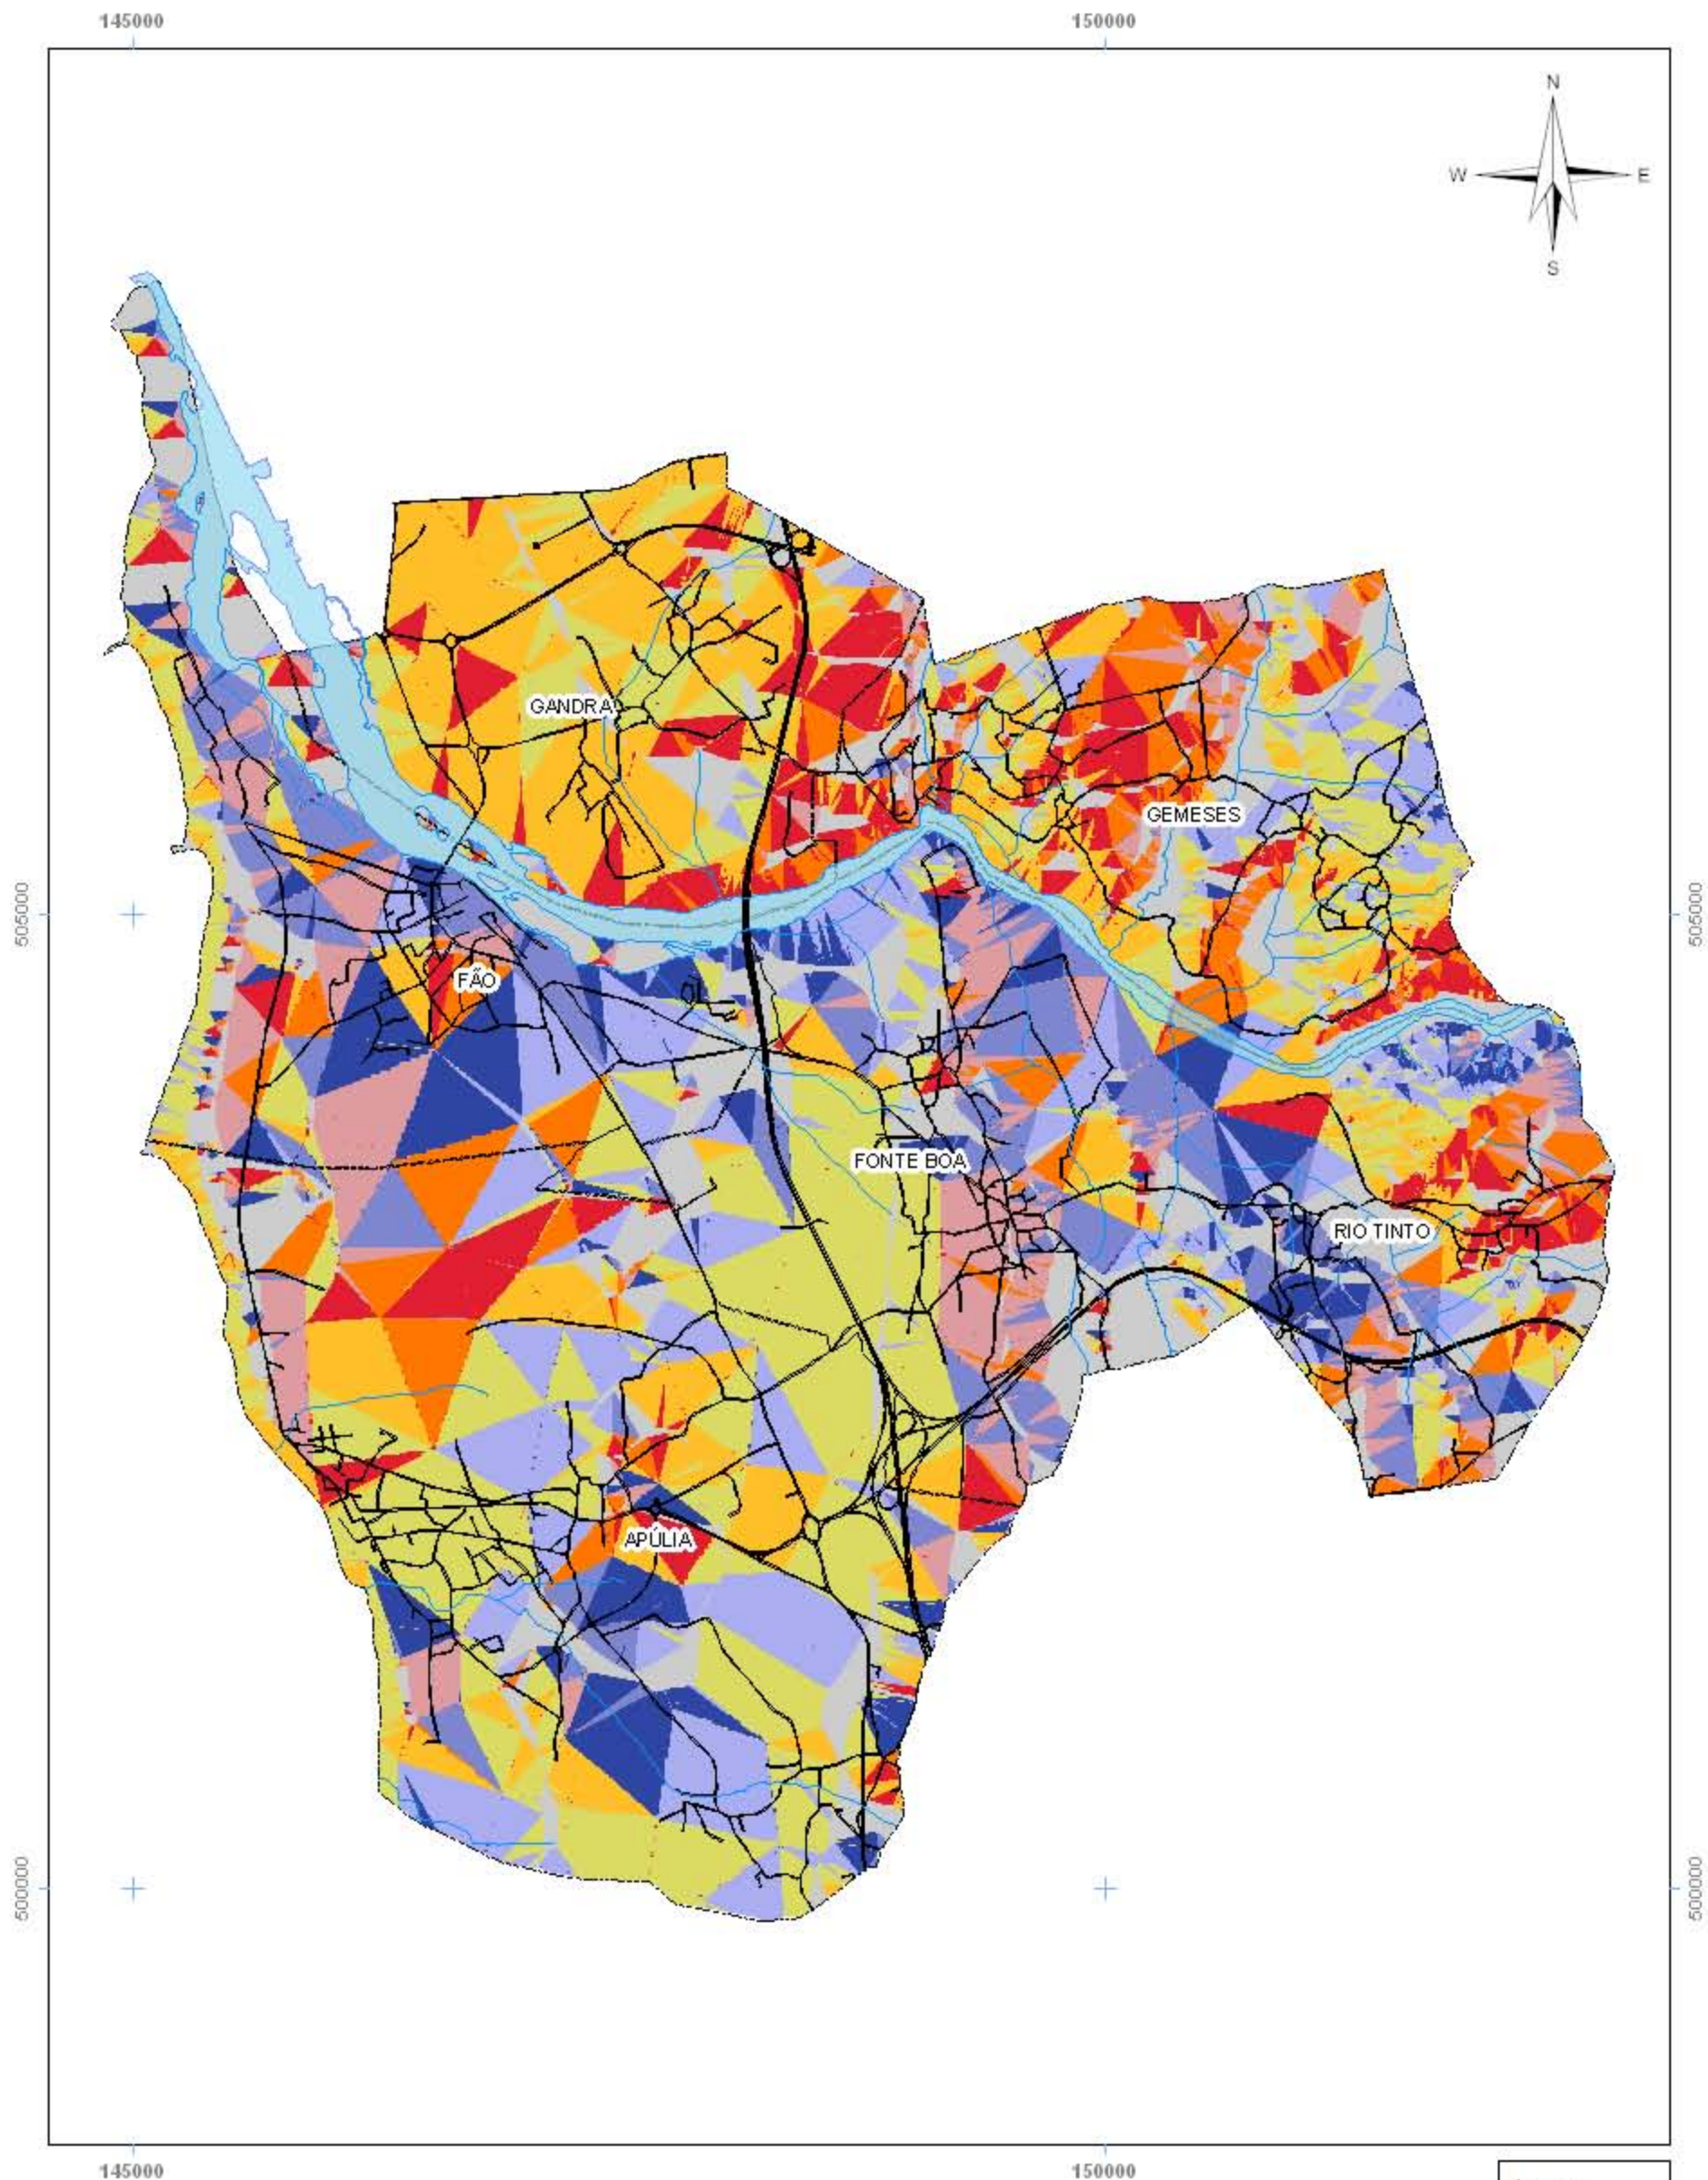

Carta de Exposições Solares

Legenda:

- Rede viária
- Limites de Freguesias
- Linhas de Água
- Rio Cávado

Exposições solares

- | | |
|----------|----------|
| Plano | Sul |
| Norte | Sudoeste |
| Nordeste | Oeste |
| Este | Noroeste |
| Sudeste | |

Anexo:

A4

Fonte: própria

1:35000

0 1.000 2.000 4.000 Metros

Projeção Gauss - Elipsóide Internacional - Datum Lisboa
Coordenadas Militares