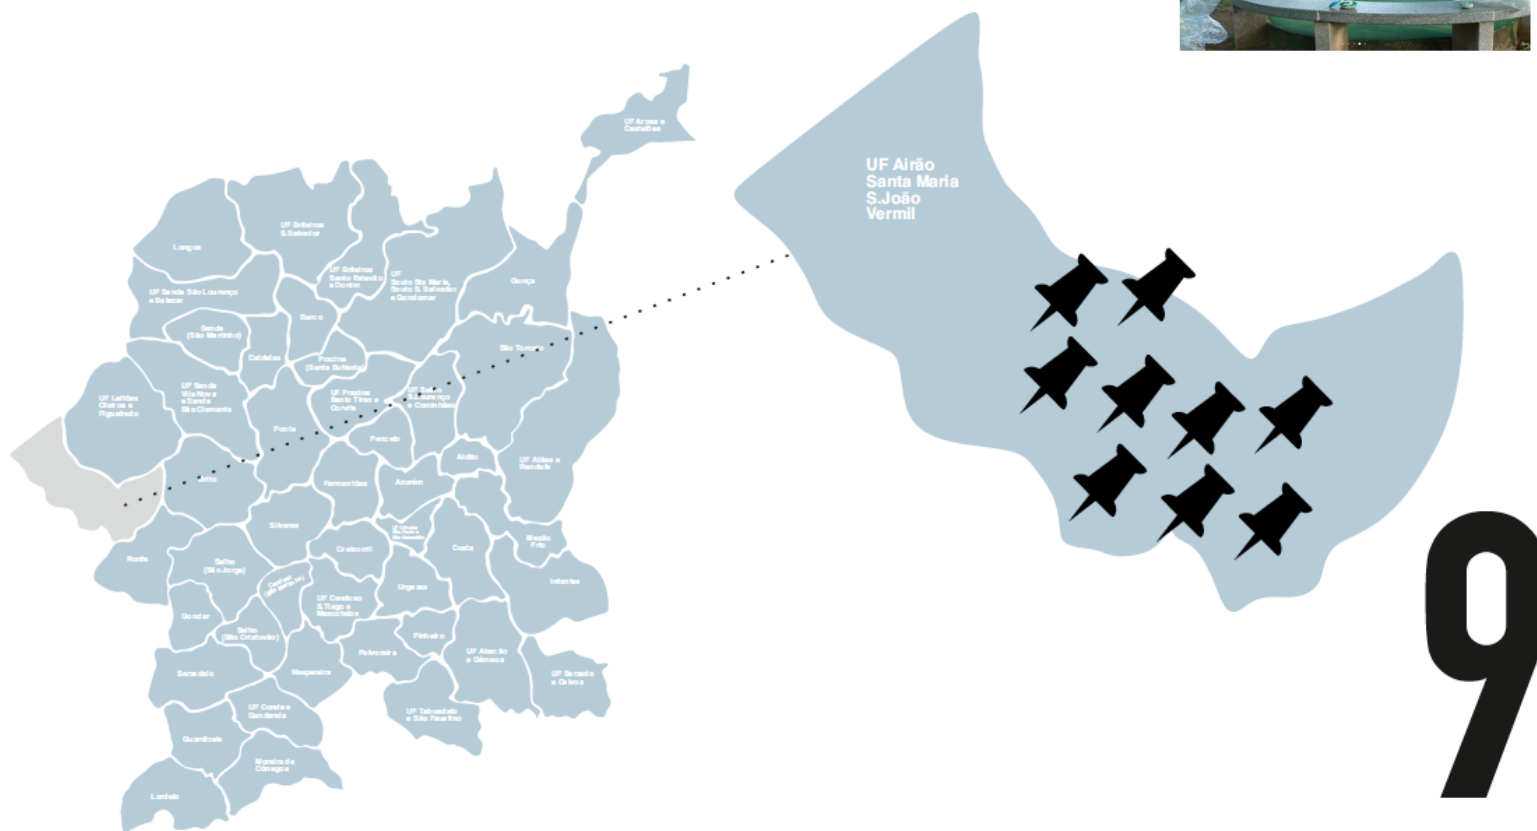

Actividades principais: Projeto TOCA Academia de Artes Performativas para o ensino da música, com fusão entre as linguagens Clássicas/Tradicionais/Contemporâneas. Workshops, ligados ao ensino de instrumentos musicais tradicionais, entre outras.