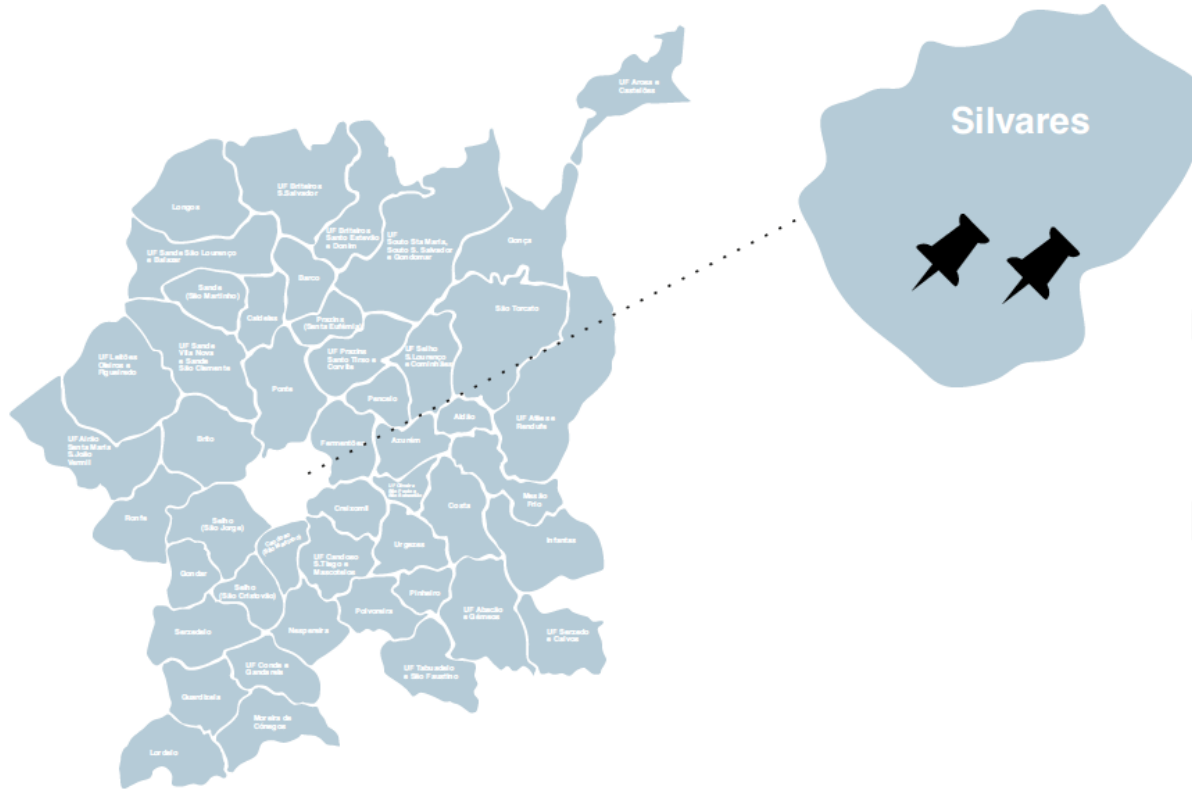

Projectação de Cinema à noite.

Noites de Astronomia

15

SILVARES

Nome: **DEMO - Dispositivo Experimental Multidisciplinar Orgânico**

Freguesia: **Silvares**

Presença Online: <http://www.demo.pt/>

Observações: Fundado em 2010, assumem-se como um Dispositivo Experimental Multidisciplinar e Orgânico. São um Colectivo de artistas que privilegia a investigação e a criação com base no cruzamento entre as artes performativas, visuais e arte da performance, em contexto de criação e encenação colectiva. Desenvolvem trabalho em território nacional e no estrangeiro.