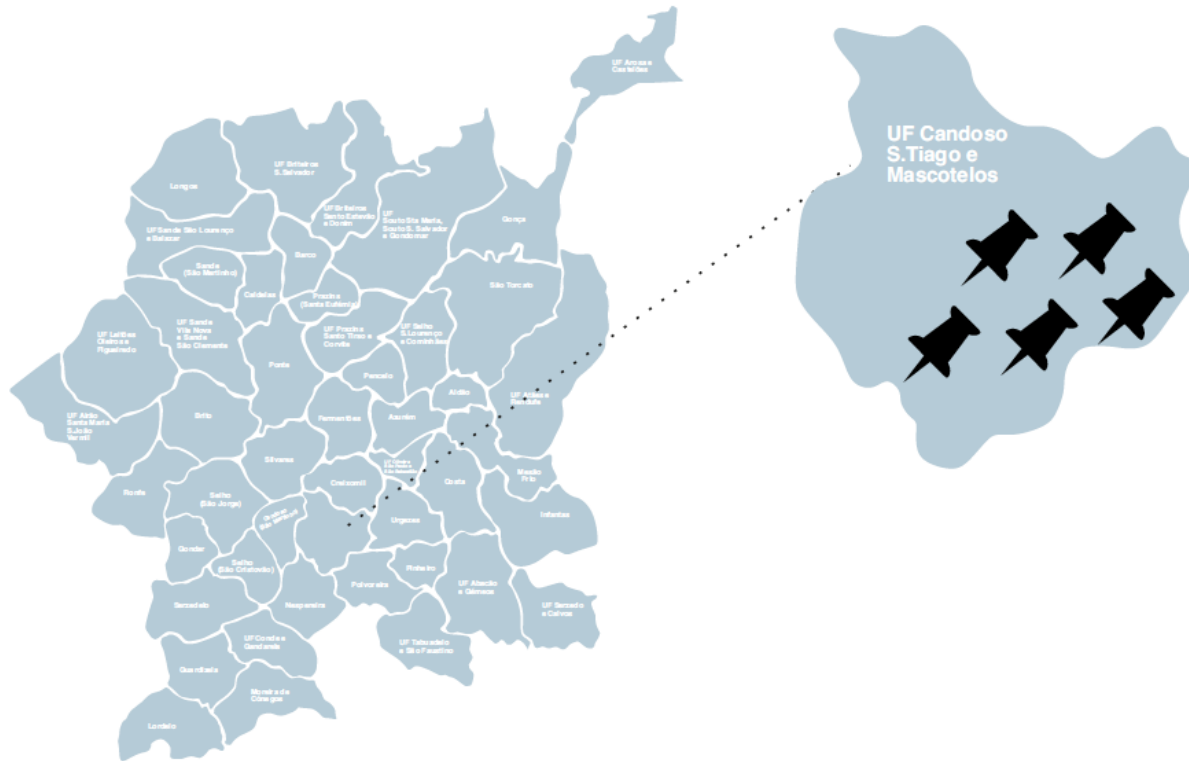

CANDOSO

Nome: **CAV - Comunidade artística Vimaranesa - Associação**

Freguesia: **União das freguesias de Candoso São Tiago e Mascotelos**
Presença Online:

Observações: A CAV nasce da união de um grupo de profissionais ligados às artes que pretende criar soluções para a escassez de espaços, formação, profissionalização e apresentação de conteúdo cultural Vimaranesa.

Apoio às artes do espetáculo; promoção da criação artística. Post de DEZ 2020 dá conta da intenção de mapear a comunidade artística e encontrar espaços para artistas plásticos.

Actividades: Desenvolvem com apoio IMPACTA 2021, a Ronda das Artes (roteiro com visitas a artistas, oficinas, ateliers e centros culturais de Guimarães) em cooperação com outras entidades.

5