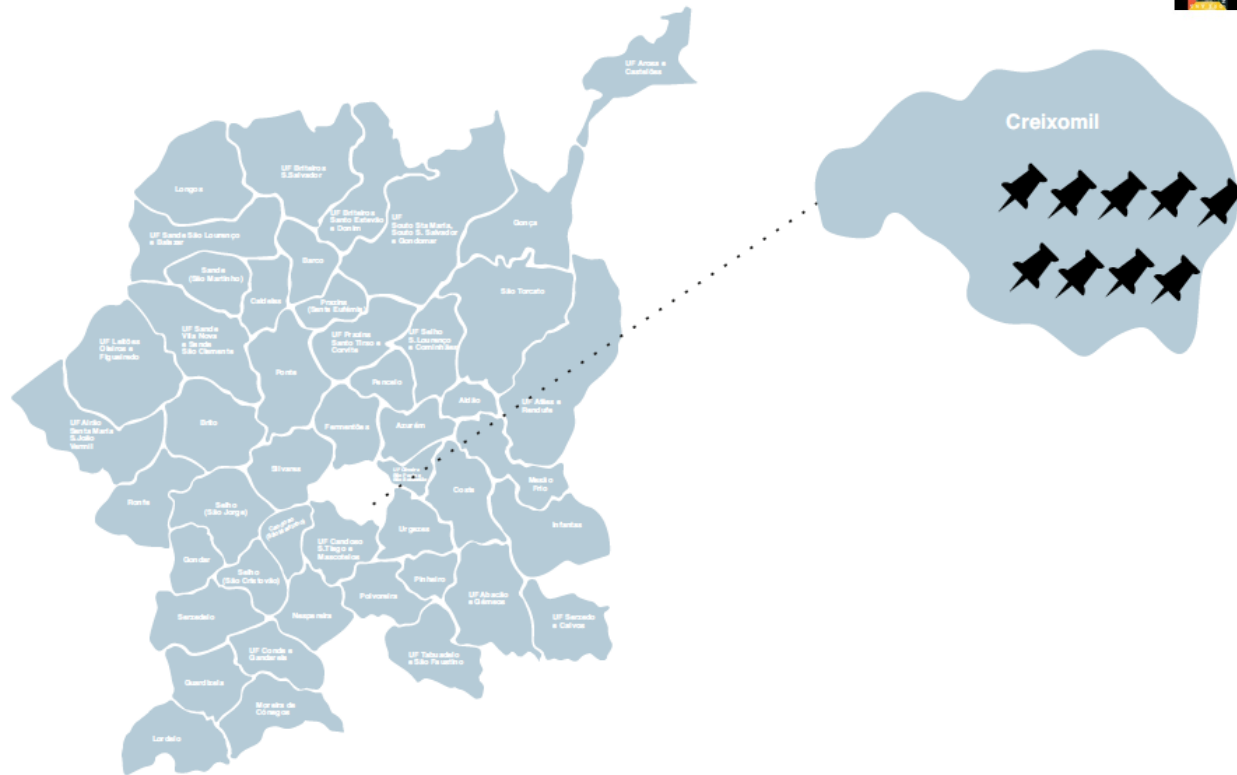

Nome: **Capivara Azul - Associação Cultural**

Freguesia: **Creixomil**

Presença Online: <https://www.facebook.com/acapivaraazul/>

Actividades: Editora, Produtora de Música - Actividade Principal

Produz, desenvolve e promove atividades culturais tais como, música, cinema e artes plásticas (Laboratório de Experimentação Artística)

• Música • Artes plásticas e visuais • Pesquisa, Investigação e Edição • Cinema e Audiovisual • Projetos interdisciplinares e outros

Projectos: MODS Collective é um projeto que se foca no cruzamento entre a música e a imagem em movimento | EGO, um ciclo de concertos electrónicos | TERRA, um ciclo de concertos com artistas nacionais